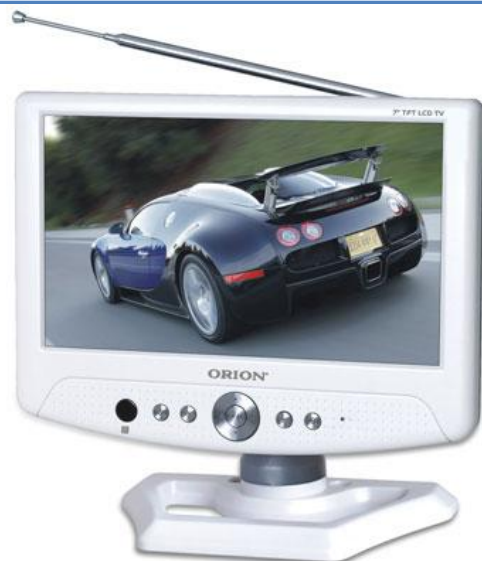

## PLT-7722B

- 7"(16:9) Широкоформатный ЖК-дисплей
- Расширение дисплея 480 x 234
- Встроенная аккумуляторная батарея
- Угол обзора ЖК-панели 120/100
- Встроенный ТВ тюнер PAL/SECAM
- Встроенная телескопическая антенна
- Встроенный динамик
- Вход для внешней антенны
- Аудио/Видео выход
- Питание: -12В, ~220В
- Меню на Русском, Английском языках
- Пульт дистанционного управления

## КОМПЛЕКТАЦИЯ

- Мини ЖК ТВ
- ИК Пульт дистанционного управления
- Автомобильный адаптер DC 12В
- Адаптер AC/DC 220В
- Подставка/Крепеж
- Кабель Аудио/Видео

## ТЕХНИЧЕСКИЕ ХАРАКТЕРИСТИКИ

ТИП МАТРИЦЫ	TFT LCD
Размер ЖК матрицы	7"(17,8см)
Видимая область экрана	154×87 мм
Размер элемента матрицы	0,149×0,225 мм
Яркость	350Кд/м2
Контраст	250:1
Угол обзора	120°(г)/100°(в)
Время реакции матрицы	12мс
Макс разрешение	480 x 234
Формат изображения	16:9
Диапазон частот	47-870МГц
ТВ-тюнер	PAL-D/K, I, B/G / SECAM-D/K, I, B/G
Система звука	DK, I, BG
Встроенная батарея	3,7 В 2000мА/ч
ИП1: блок питания (выносной)	~100В – 240В(50/60Гц)/=+12В 1,2А
Аккумуляторная батарея автомобиля	+12 В
Потребляемая мощность	<10 Вт
Дистанционное управление	ПДУ
Окр. Среда. Температура	+5 ~ +40град
Окр. Среда. Влажность	10-85%
Стандартный цвет	Белый
Стандарты соответствия и безопасности	CE, FCC, TUV
<b>РАЗМЕРЫ</b>	
Размер устройства:	286*220*48мм
Вес устройства без упаковки:	2950г
Вес комплекта в упаковке:	3150г
Размер упаковки:	337*294*199мм